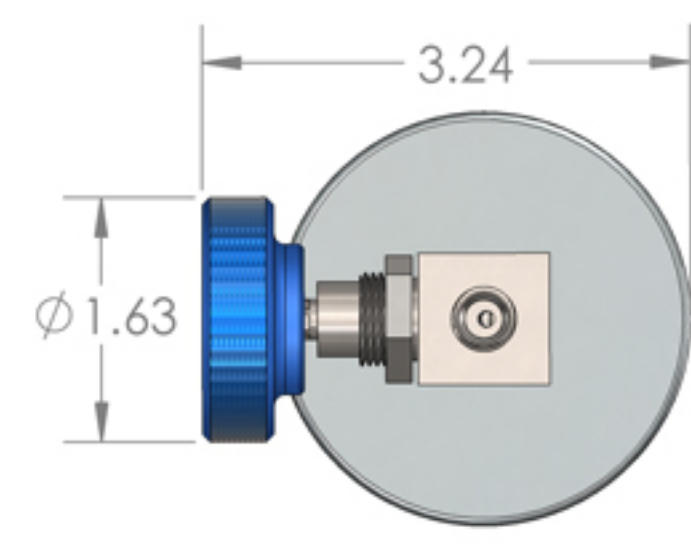

1

B

B

600mL
0.674lbs (306g)

600mL+QT
0.726lbs (329g)
29-MC600QT

600mL+TOV-2
1.029lbs (467g)
29-MC600V

600mL+TOV-2G
1.242lbs (563g)
29-MC600VG

600mL+TOV-2G
1.242lbs (563g)
29-MC600VG