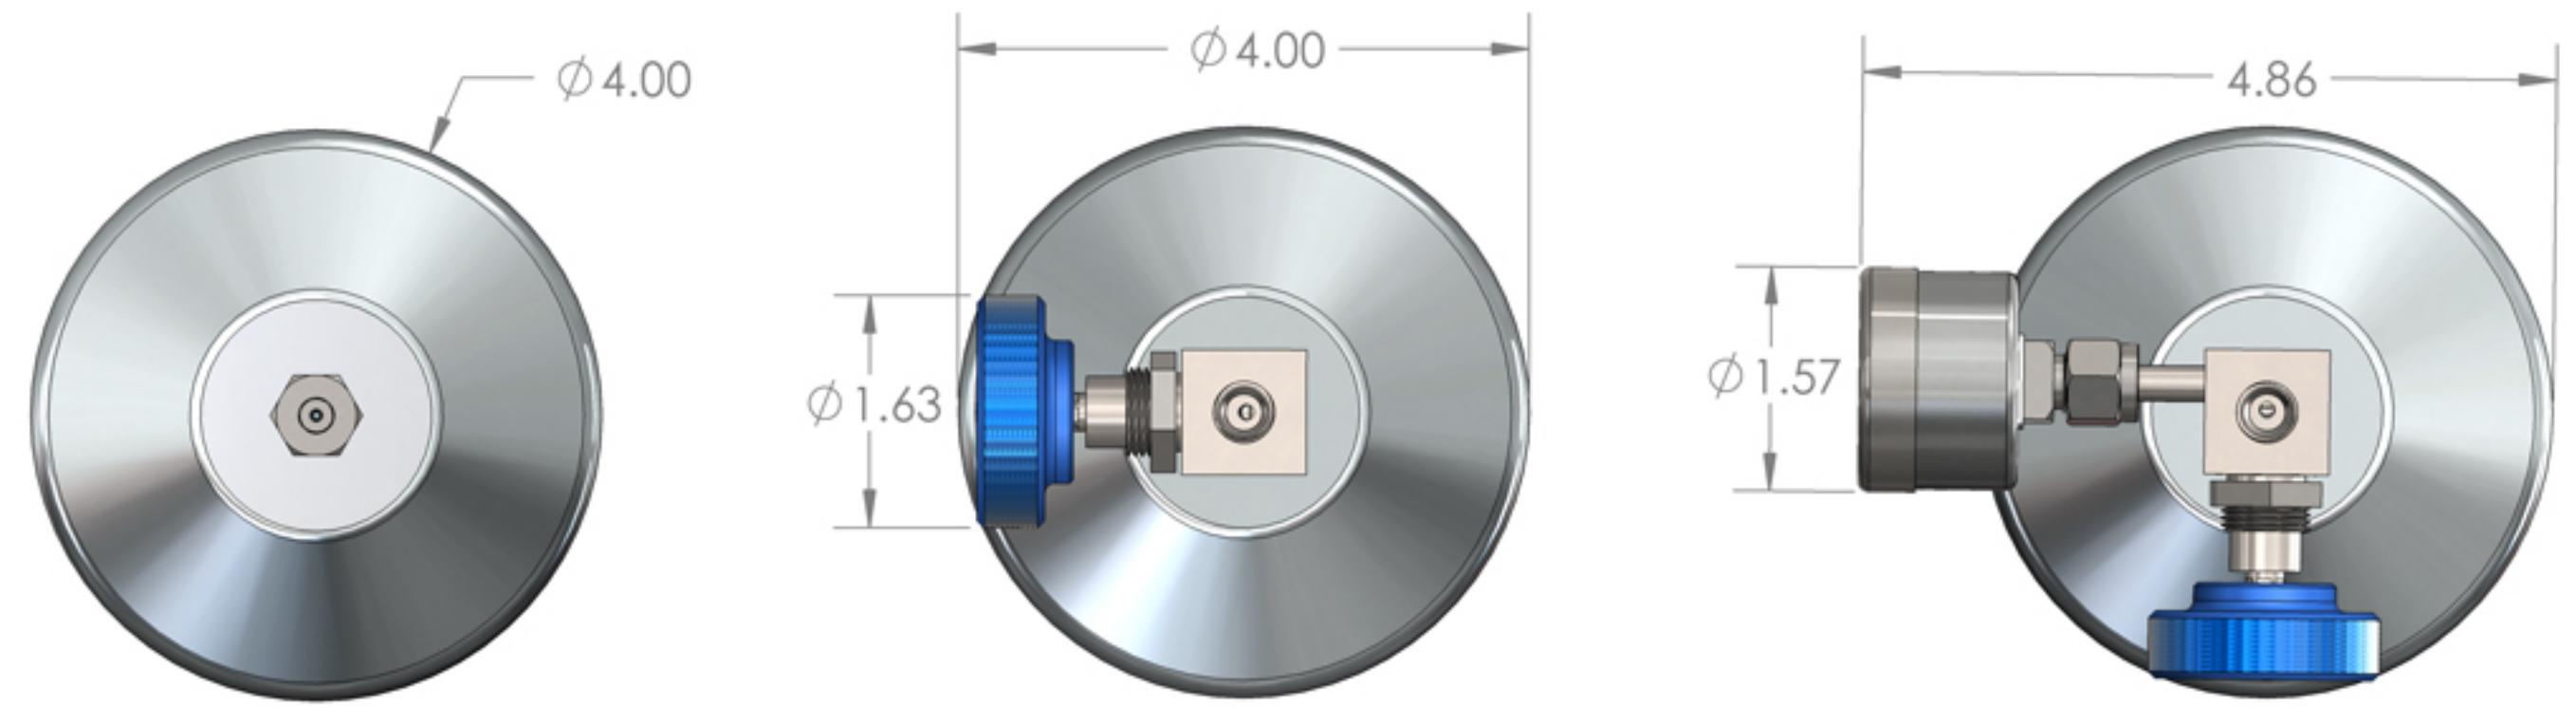

4

3

2

1

B

B

1.4L
0.990lbs (449g)

1.4L+QT
1.058lbs (480g)
29-MC1400QT

1.4L+TOV-2
1.346lbs (611g)
29-MC1400V

1.4L+TOV-2G
1.495lbs (678g)
29-MC1400VG

1.4L+TOV-2G
1.495lbs (678g)
29-MC1400VG

A

A

4

3

2