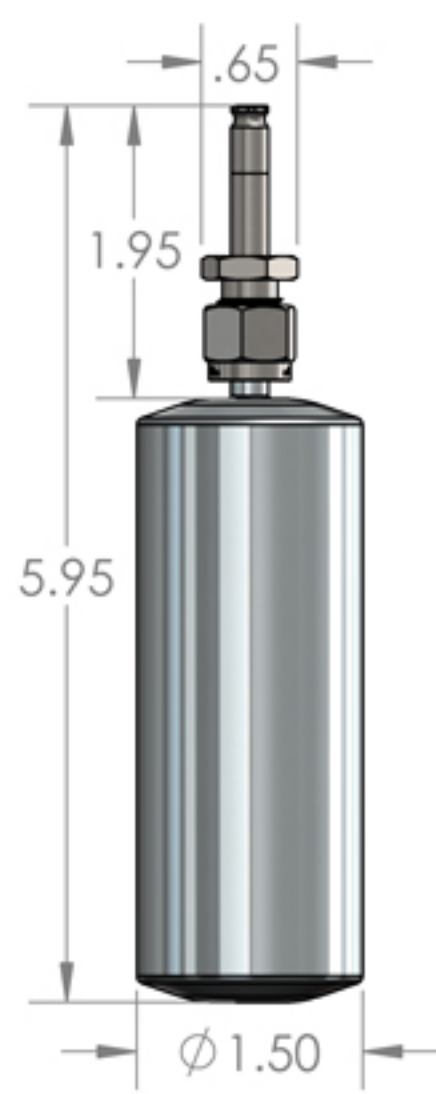

4

3

2

1

B

B

1.4L
0.990lbs (449g)

1.4L+QT
1.058lbs (480g)
29-MC1400QT

2

1

4

3

2

1

B

B

100 mL
0.211lbs (96g)

100mL+QT
0.263lbs (119g)
29-MC100QT

100mL +TOV-2
0.566lbs (257g)
29-MC100V

100mL+TOV-2G
0.779lbs (353g)
29-MC100VG

100mL+TOV-2G
0.779lbs (353g)
29-MC100VG

A

A

4