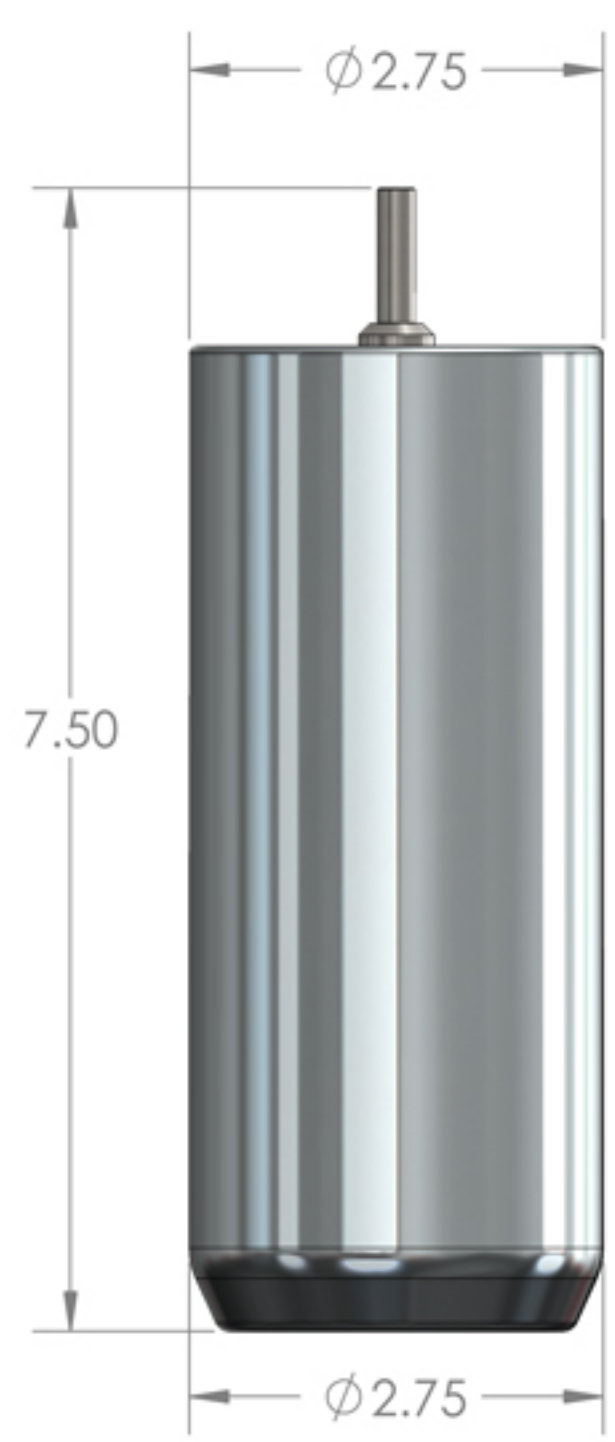

4

3

2

1

B

B

1.4L
0.990lbs (449g)

1.4L+QT
1.058lbs (480g)
29-MC1400QT

1

B

B

600mL
0.674lbs (306g)

600mL+QT
0.726lbs (329g)
29-MC600QT

600mL+TOV-2
1.029lbs (467g)
29-MC600V

600mL+TOV-2G
1.242lbs (563g)
29-MC600VG

600mL+TOV-2G
1.242lbs (563g)
29-MC600VG