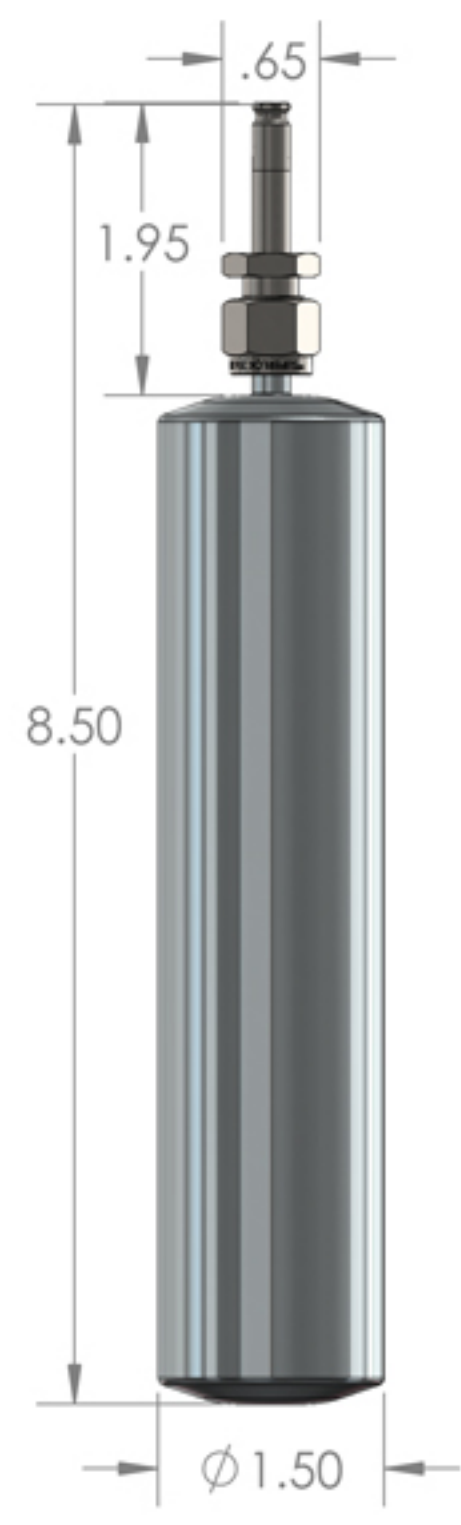

4

3

2

1

B

B

1.4L
0.990lbs (449g)

1.4L+QT
1.058lbs (480g)
29-MC1400QT

1.4L+TOV-2
1.346lbs (611g)
29-MC1400V

1.4L+TOV-2G
1.495lbs (678g)
29-MC1400VG

1.4L+TOV-2G
1.495lbs (678g)
29-MC1400VG

A

A

4

3

2

B

A

A

200mL
0.315lbs (143g)

200mL+QT
0.367lbs (166g)
29-MC200QT

200mL+TOV-2
0.670lbs (304g)
29-MC200V

200mL+TOV-2G
0.883lbs (401g)
29-MC200VG

200mL+TOV-2G
0.883lbs (401g)
29-MC200VG