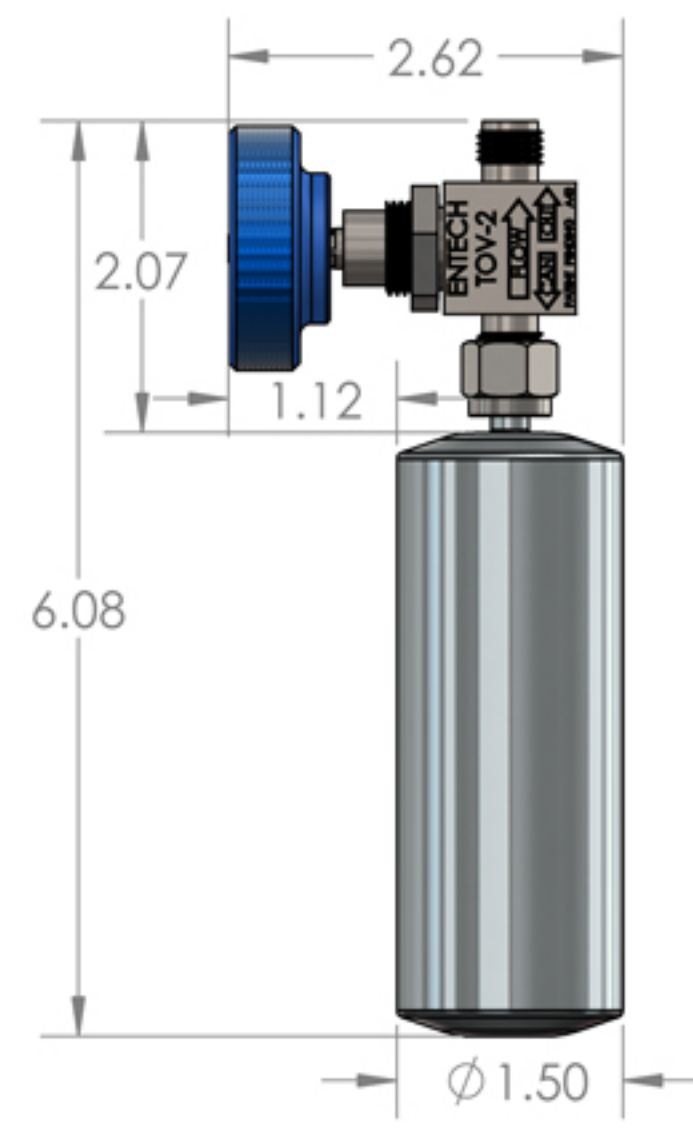

4

3

2

1

B

B

100 mL
0.211lbs (96g)

100mL+QT
0.263lbs (119g)
29-MC100QT

100mL +TOV-2
0.566lbs (257g)
29-MC100V

100mL+TOV-2G
0.779lbs (353g)
29-MC100VG

100mL+TOV-2G
0.779lbs (353g)
29-MC100VG

A

A

4

3

2

1