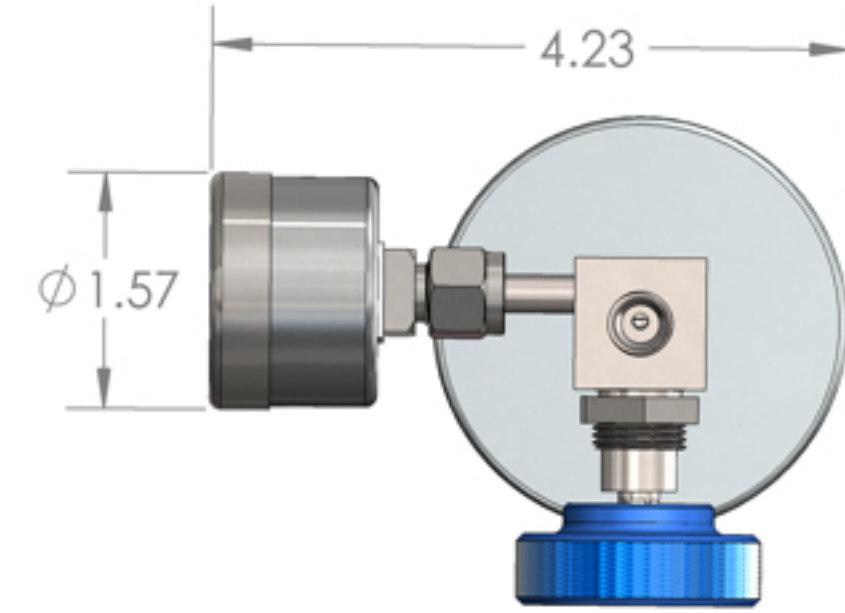

1

B

B

600mL
0.674lbs (306g)

600mL+QT
0.726lbs (329g)
29-MC600QT

600mL+TOV-2
1.029lbs (467g)
29-MC600V

600mL+TOV-2G
1.242lbs (563g)
29-MC600VG

600mL+TOV-2G
1.242lbs (563g)
29-MC600VG