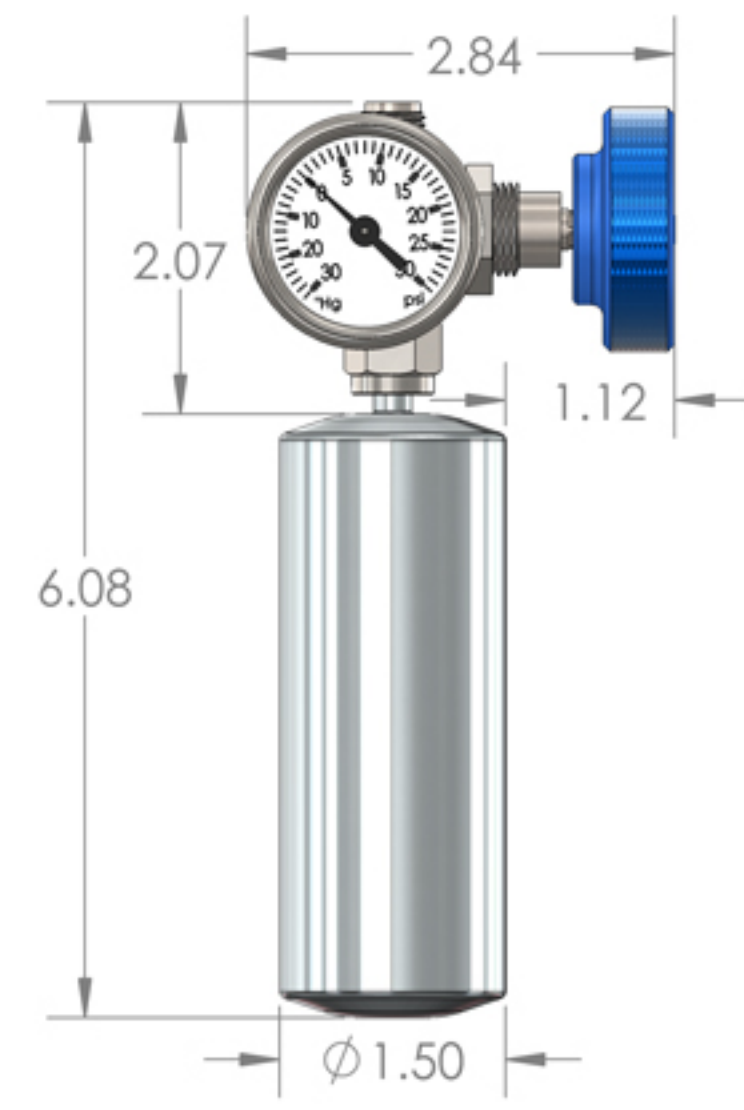

4

3

2

1

B

B

100 mL
0.211lbs (96g)

100mL+QT
0.263lbs (119g)
29-MC100QT

100mL +TOV-2
0.566lbs (257g)
29-MC100V

100mL+TOV-2G
0.779lbs (353g)
29-MC100VG

100mL+TOV-2G
0.779lbs (353g)
29-MC100VG

A

A

4

3

2

1