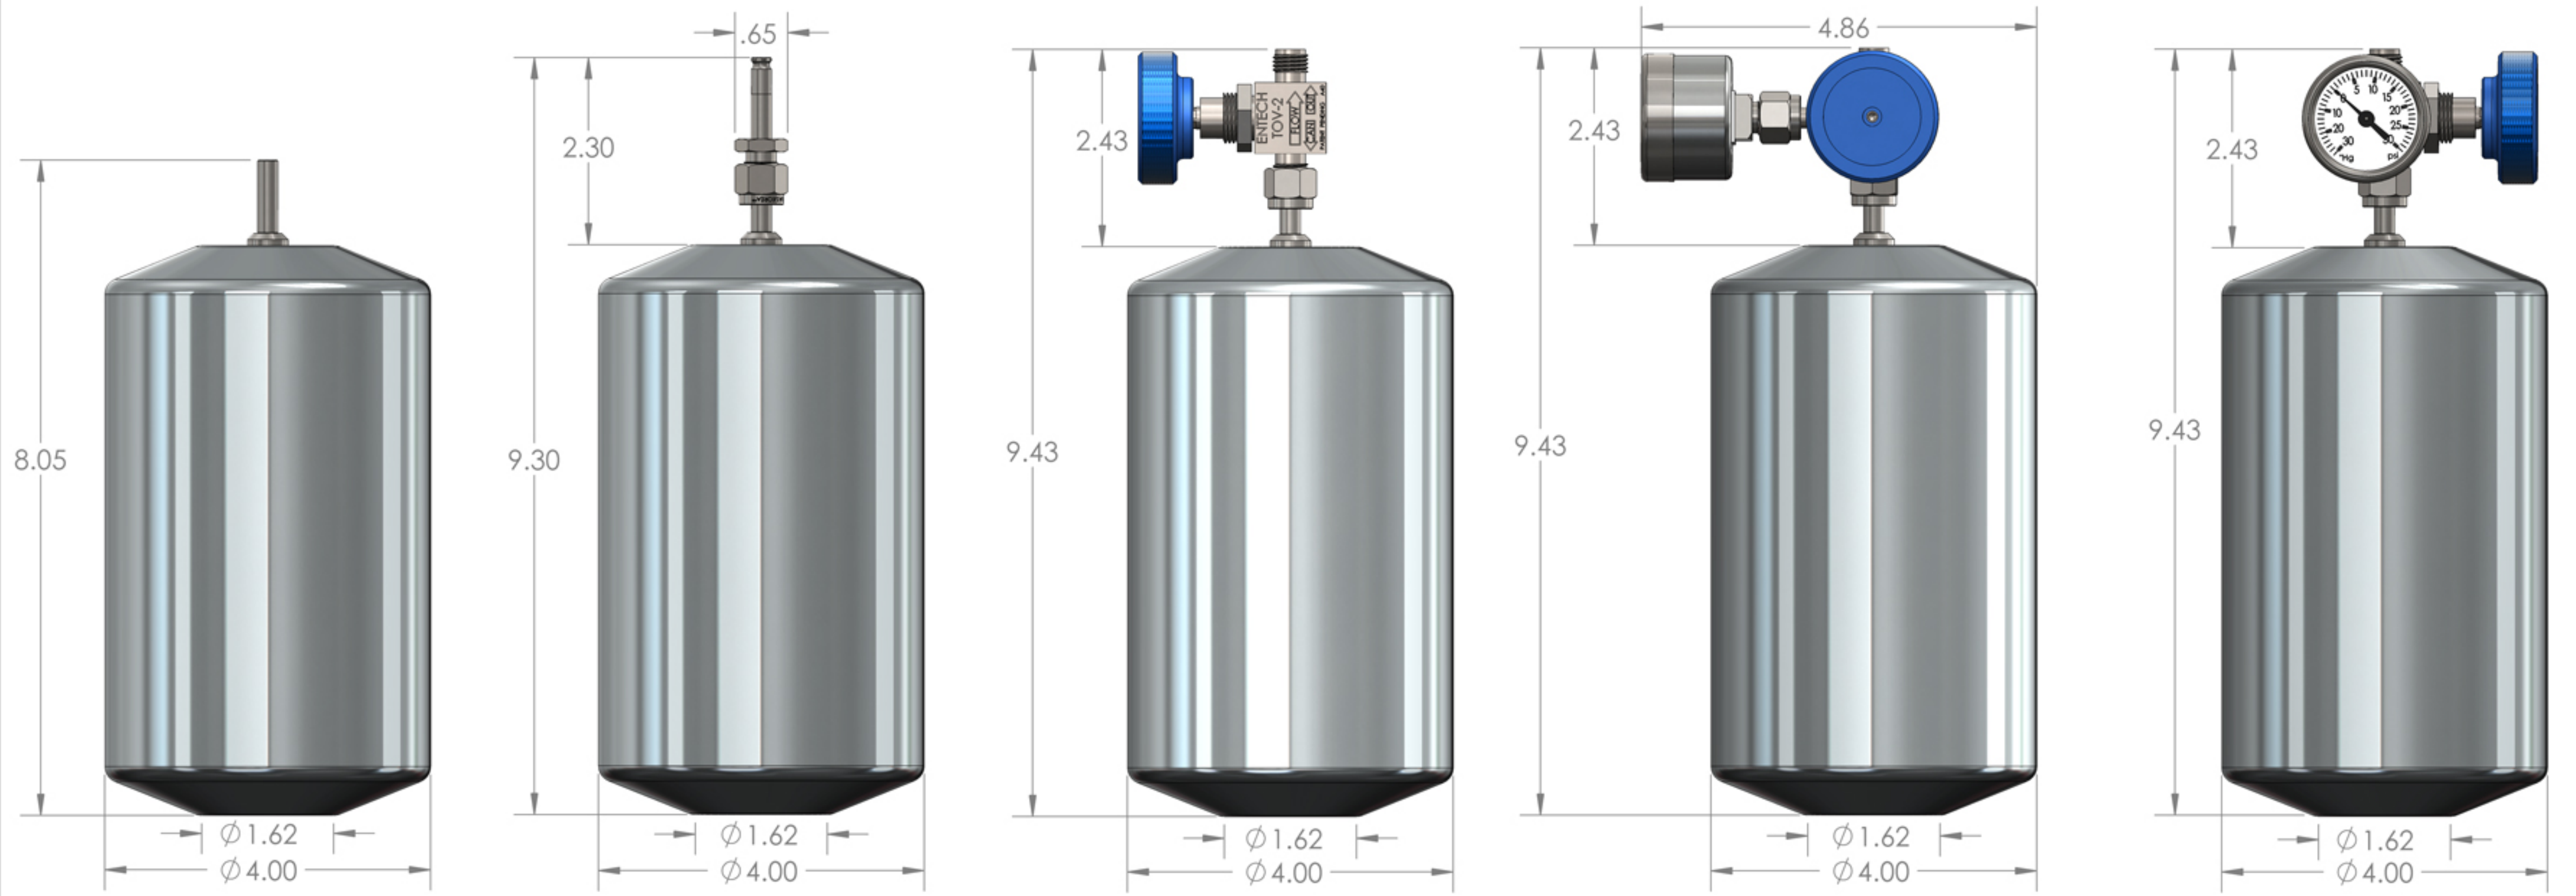

4

3

2

1

B

B

1.4L
0.990lbs (449g)

1.4L+QT
1.058lbs (480g)
29-MC1400QT

1.4L+TOV-2
1.346lbs (611g)
29-MC1400V

1.4L+TOV-2G
1.495lbs (678g)
29-MC1400VG

1.4L+TOV-2G
1.495lbs (678g)
29-MC1400VG

A

A

4

3

2