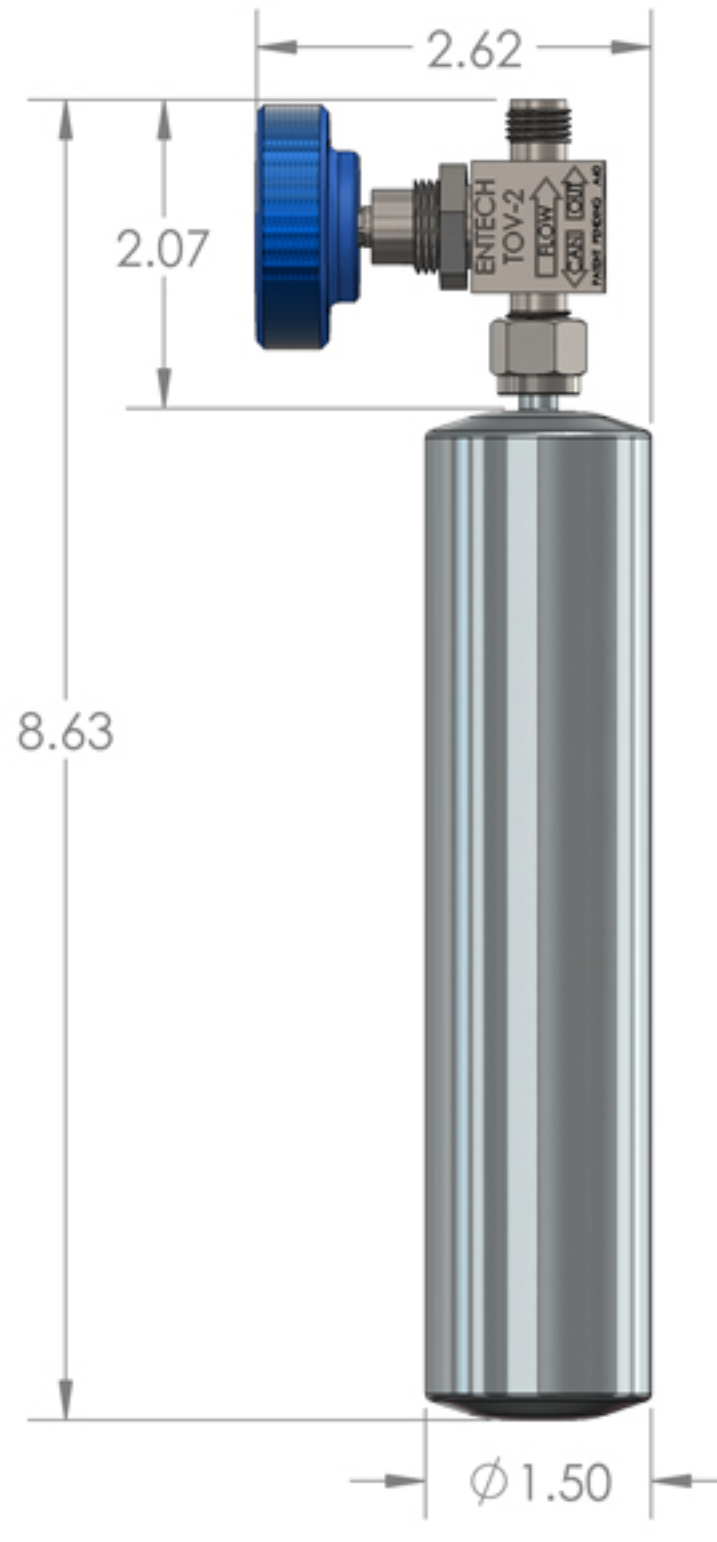

200mL+TOV-2
0.670lbs (304g)
29-MC200V