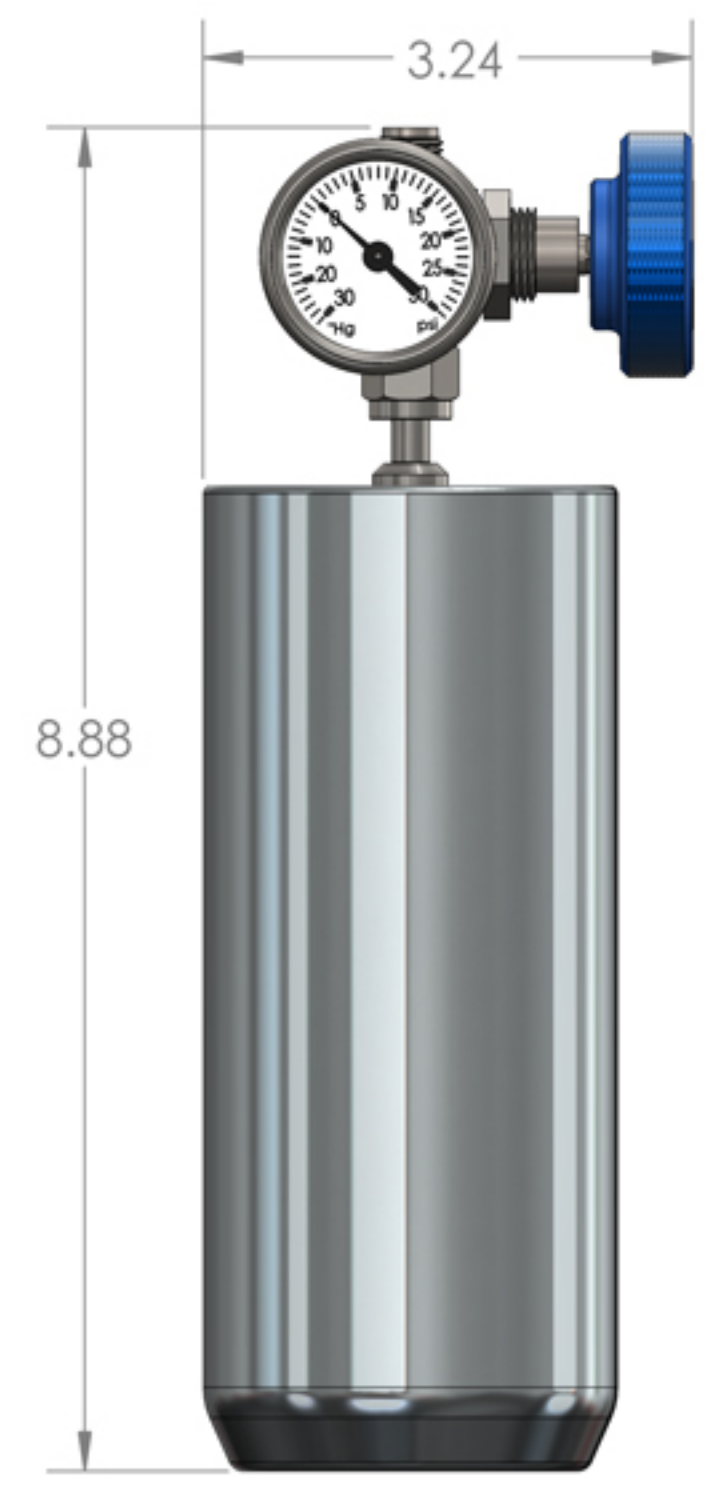

4

3

2

1

B

B

1.4L
0.990lbs (449g)

1.4L+QT
1.058lbs (480g)
29-MC1400QT

1

B

B

600mL
0.674lbs (306g)

600mL+QT
0.726lbs (329g)
29-MC600QT

600mL+TOV-2
1.029lbs (467g)
29-MC600V

600mL+TOV-2G
1.242lbs (563g)
29-MC600VG

600mL+TOV-2G
1.242lbs (563g)
29-MC600VG