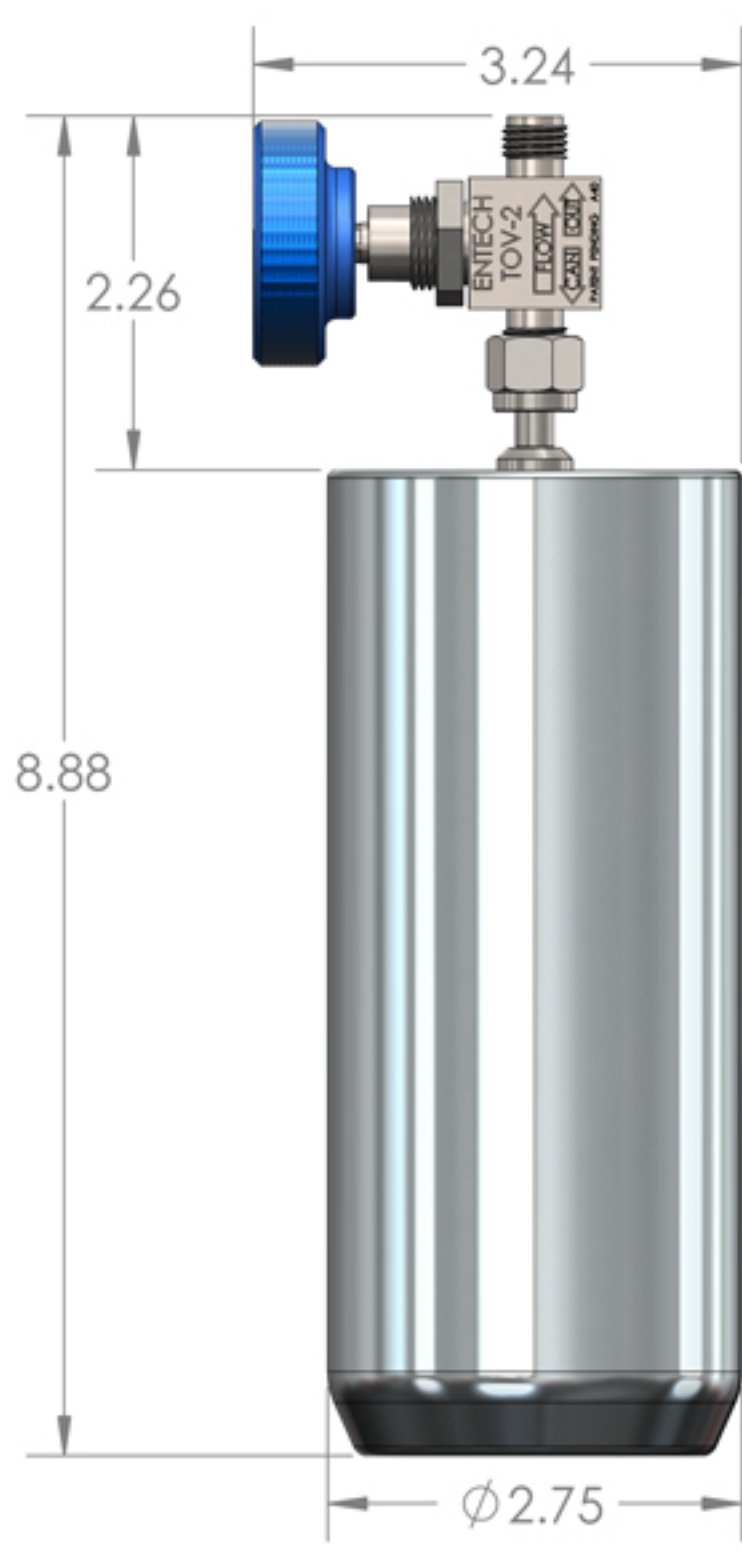

4

3

2

1

B

B

1.4L
0.990lbs (449g)

1.4L+QT
1.058lbs (480g)
29-MC1400QT

1

B

B

600mL
0.674lbs (306g)

600mL+QT
0.726lbs (329g)
29-MC600QT

600mL+TOV-2
1.029lbs (467g)
29-MC600V

600mL+TOV-2G
1.242lbs (563g)
29-MC600VG

600mL+TOV-2G
1.242lbs (563g)
29-MC600VG