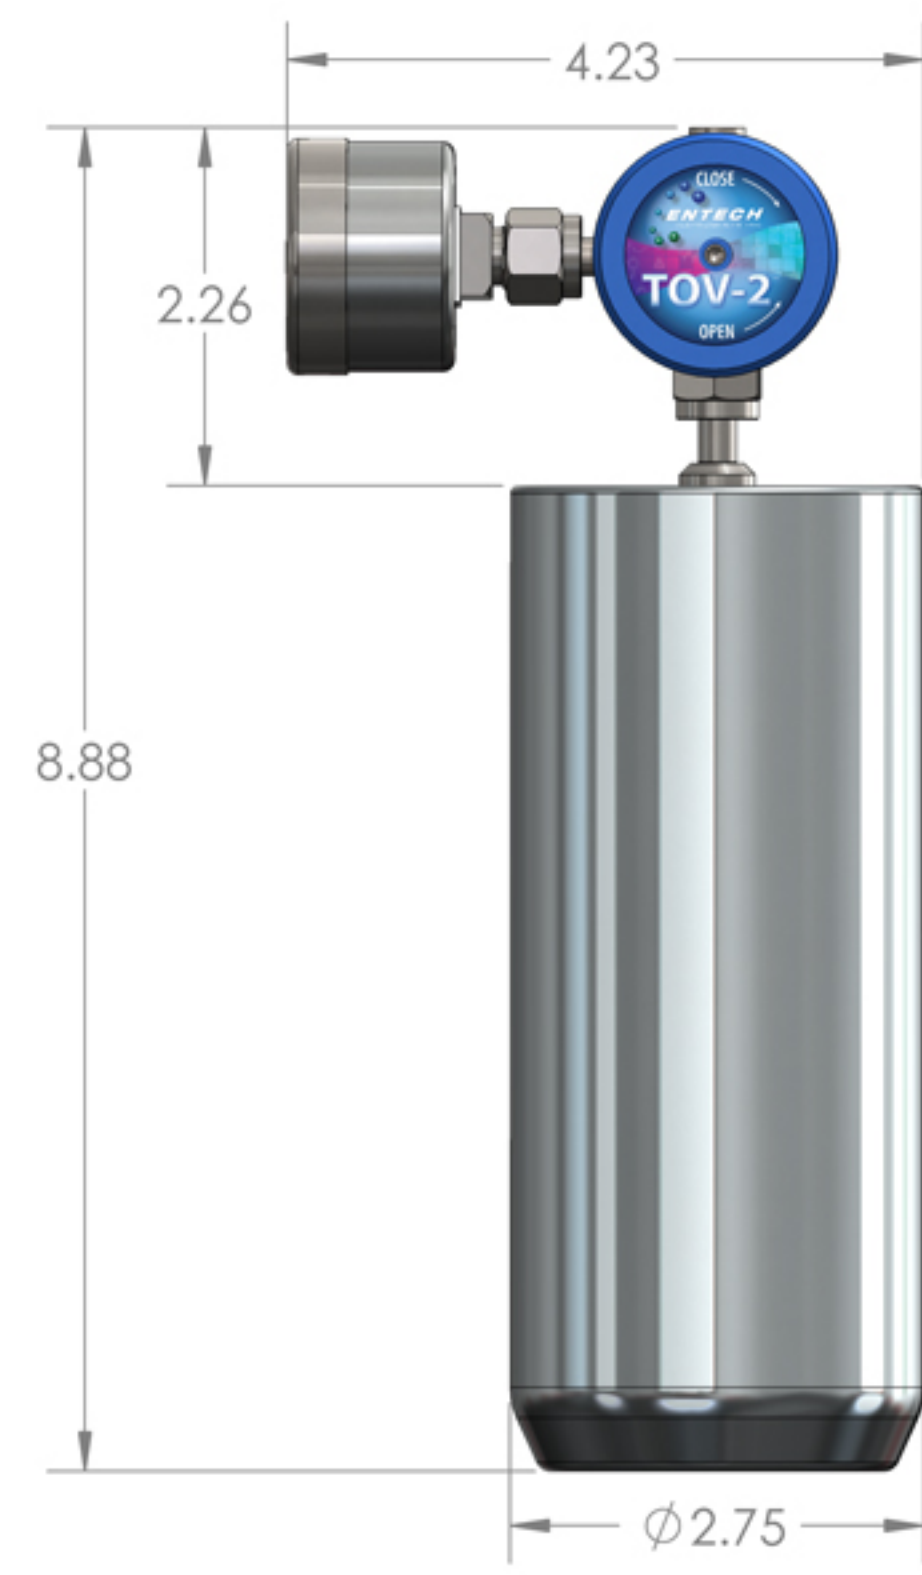

1

B

B

600mL
0.674lbs (306g)

600mL+QT
0.726lbs (329g)
29-MC600QT

600mL+TOV-2
1.029lbs (467g)
29-MC600V

600mL+TOV-2G
1.242lbs (563g)
29-MC600VG

600mL+TOV-2G
1.242lbs (563g)
29-MC600VG