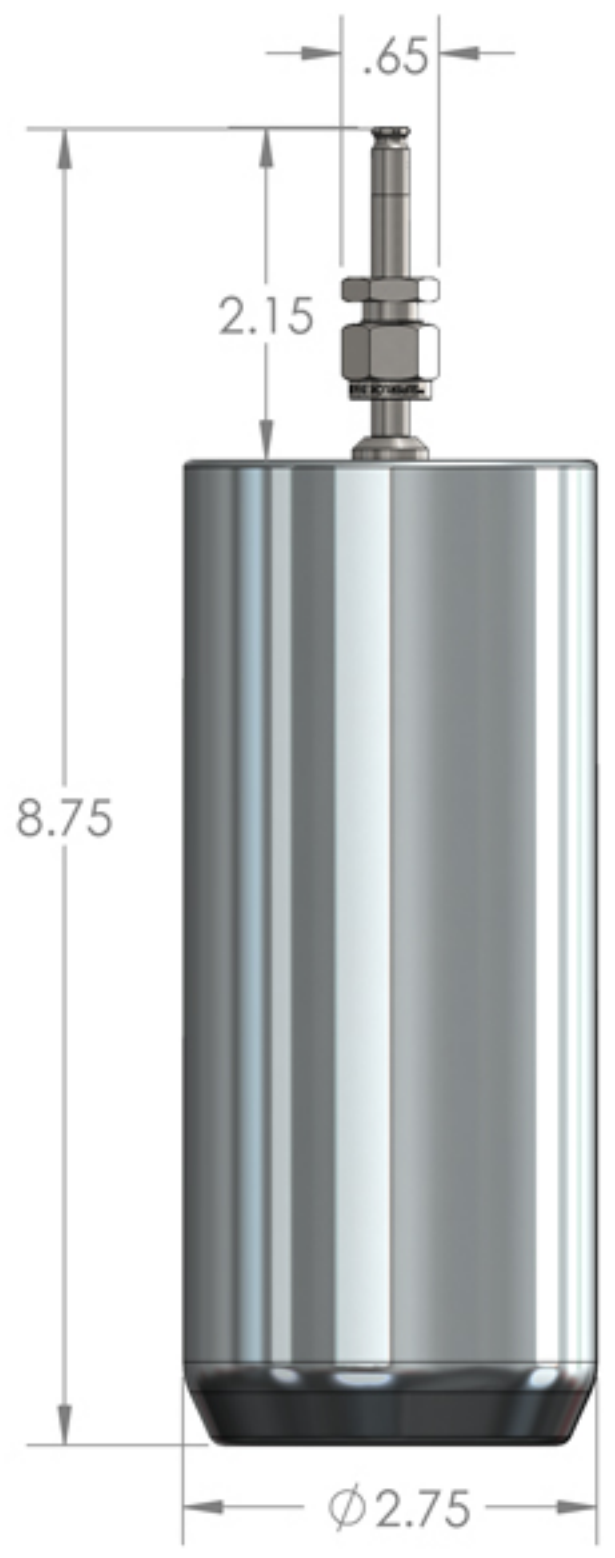

4

3

2

1

B

B

1.4L
0.990lbs (449g)

1.4L+QT
1.058lbs (480g)
29-MC1400QT

1

B

B

600mL
0.674lbs (306g)

600mL+QT
0.726lbs (329g)
29-MC600QT

600mL+TOV-2
1.029lbs (467g)
29-MC600V

600mL+TOV-2G
1.242lbs (563g)
29-MC600VG

600mL+TOV-2G
1.242lbs (563g)
29-MC600VG