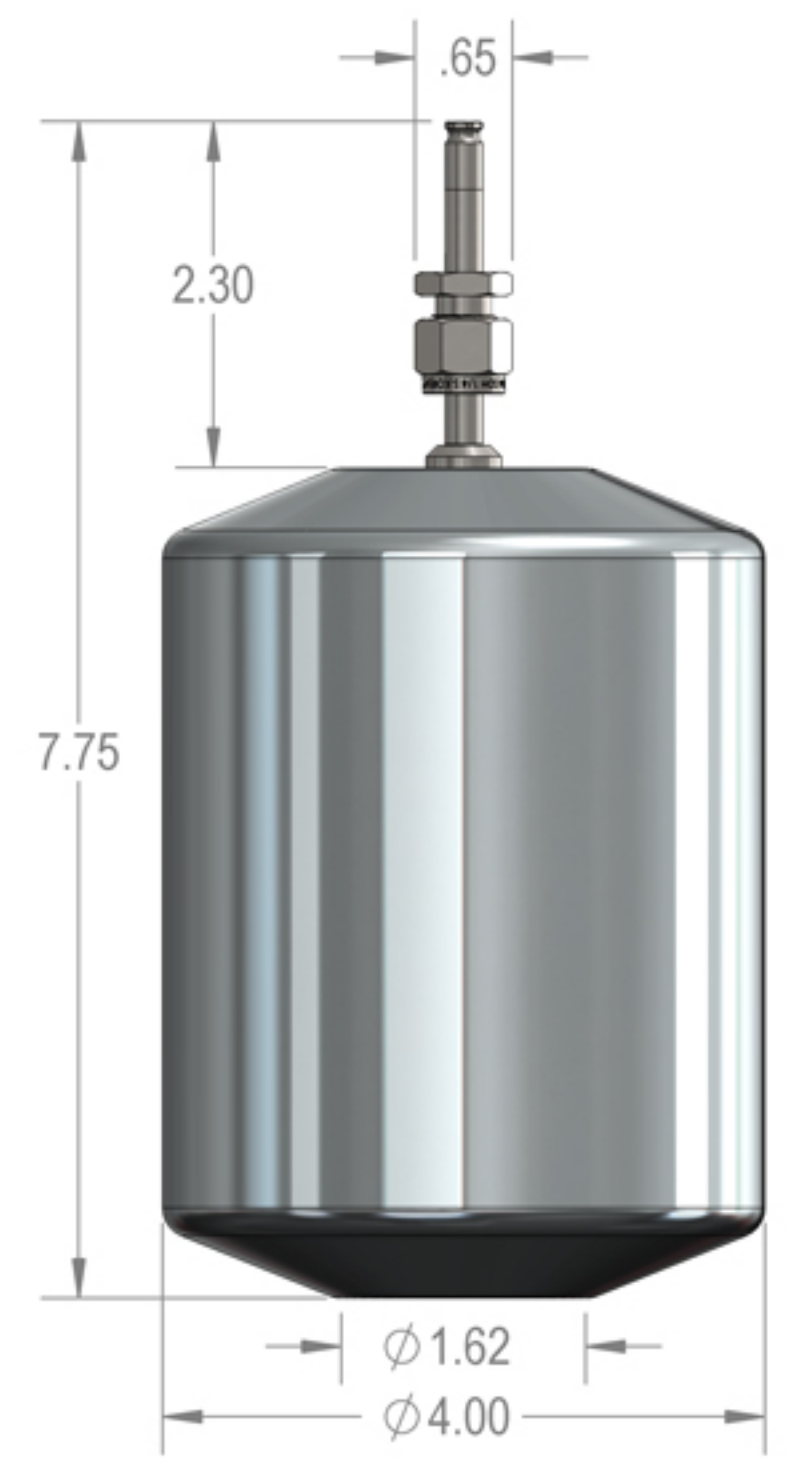

4

3

2

1

B

B

1.4L
0.990lbs (449g)

1.4L+QT
1.058lbs (480g)
29-MC1400QT

1.4L+TOV-2
1.346lbs (611g)
29-MC1400V

1.4L+TOV-2G
1.495lbs (678g)
29-MC1400VG

1.4L+TOV-2G
1.495lbs (678g)
29-MC1400VG

A

A

4

3

2

1

4

3

2

1

B

B

1L
0.802lbs (364g)

1L+QT
0.854lbs (387g)
29-MC1LQT

1L+TOV-2
1.157lbs (525g)
29-MC1LV

1L+TOV-2G
1.370lbs (621g)
29-MC1LVG

1L+TOV-2G
1.370lbs (621g)
29-MC1LVG

A

A

4

3