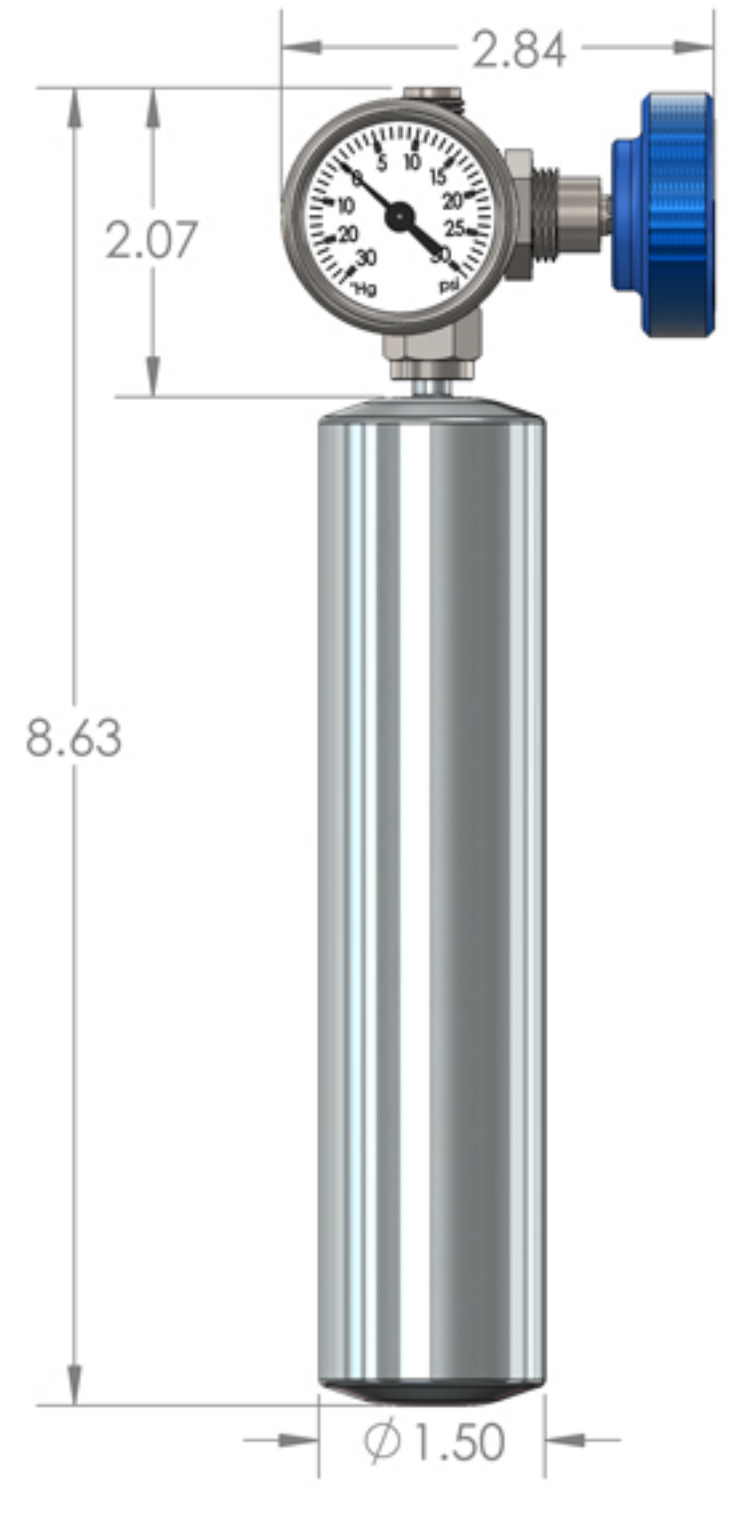

200mL+TOV-2G
0.883lbs (401g)
29-MC200VG